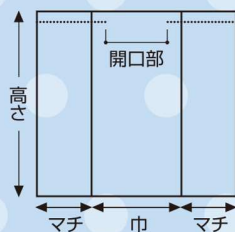

●LDPE ●0.025mm ●560巾/730×85マチ×550丈mm
●500枚(100枚×5包) ●商品コード XZVAMEP4

HZ
お勧め

雨用ポリカバー S

●LDPE ●0.025mm ●340巾/470×65マチ×490丈mm
●1,000枚(100枚×10包) ●商品コード XZVAMEP2

HV75
お勧め

雨用ポリカバー M

●LDPE ●0.025mm ●470巾/600×65マチ×430丈mm
●1,000枚(100枚×10包) ●商品コード XZVAMEP3