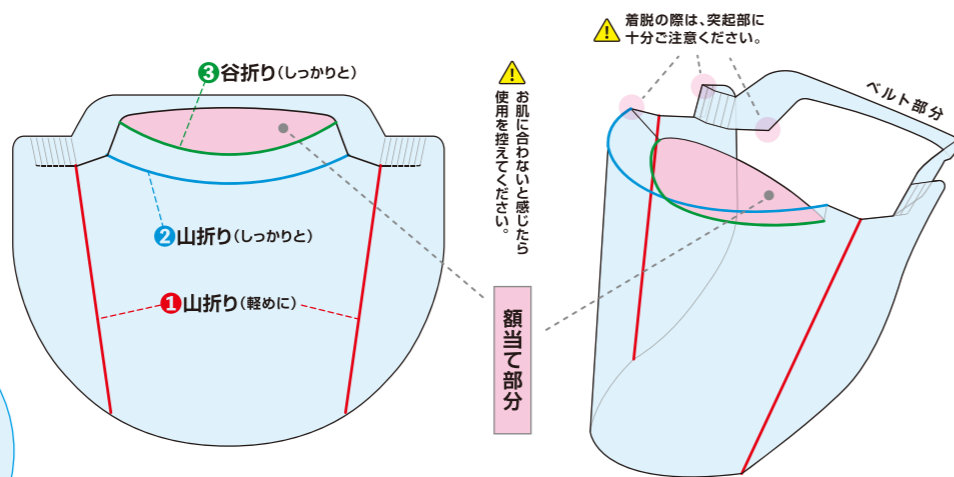

フェイスシールド

- フレキシブル
サイズ調整可能
- 1シート構造
組み立て簡単
- 収納時
かさばらない
備蓄用に最適

人と接するお仕事のため、
お使いください。防護服や眼鏡の上から
装着可能です。

組み立て手順・使用上の注意

- ①②③の順に
折り曲げます。
- 額当て部分を額に当て、
ベルト部分を後頭部に回します。
- ちょうど良くフィットするまで、
ベルト根元のツナギを「プच्छ」「プच्छ」と
ひとつずつちぎっては折り曲げ、
装着してみてください。
1ヶ所ちぎると、ベルトが
1cm伸びます。

PET 製 (厚さ0.25mm)
納品時寸法 370mm×300mm
MADE IN JAPAN
●商品名:フェイスシールド(50枚入)
●入数:50枚入
●商品コード:XZV96996
●JANコード:4515671969960

警告 (感染症等対策にご使用の場合)
使用後、外面は汚染されている可能性があります。
取り外しの際、素手で直接外面に触れないよう注意してください。
本製品は、使い捨て使用を想定しています。

注意
火のそばでの使用はお控えください。
本製品本体シートの断面や角で、顔や手を傷つけないよう、
ご注意ください。特に、脱着時にお気を付けてください。

飲食店での配布や熱中症対策に 紙製使い捨てマスクケース

マスクの置き場に困る時

衛生的に一時保管

紙製使い捨てタイプ

飲食や休憩時に取り外したマスクが
机上や衣服、鞆に直接触れるのを防ぎます。

紙製

食品向けの包装にも使われる、
食品が触れることも想定した
衛生的な紙を使っています。

マスクを外すときはゴム紐を
持って外し、マスクの表面には
触らないようご注意ください。

警告 (感染症等対策にご使用の場合)
使用後、内側は汚染されている可能性があります。
取り外しの際、素手で直接内側に触れないよう注意してください。
本製品は、使い捨て使用を想定しています。

注意
火のそばでの使用はお控えください。
本製品の端や角で、顔や手を傷つけないよう、
ご注意ください。

本商品にマスクは
含まれていません