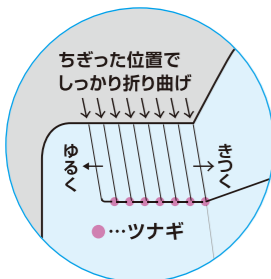

フェイスシールド

- フレキシブル
サイズ調整可能
- 1シート構造
組み立て簡単
- 収納時
かさばらない
備蓄用に最適

人と接するお仕事のため、
お使いください。防護服や眼鏡の上から
装着可能です。

組み立て手順・使用上の注意

- ①②③の順に
折り曲げます。
- 額当て部分を額に当て、
ベルト部分を後頭部に回します。
- ちょうど良くフィットするまで、
ベルト根元のツナギを「プच्छ」「プच्छ」と
ひとつずつちぎっては折り曲げ、
装着してみてください。
1ヶ所ちぎると、ベルトが
1cm伸びます。

PET 製 (厚さ0.25mm)
納品時寸法 370mm×300mm
MADE IN JAPAN
●商品名:フェイスシールド(50枚入)
●入数:50枚入
●商品コード:XZV96996
●JANコード:4515671969960

警告 (感染症等対策にご使用の場合)
使用後、外面は汚染されている可能性があります。
取り外しの際、素手で直接外面に触れないよう注意してください。
本製品は、使い捨て使用を想定しています。