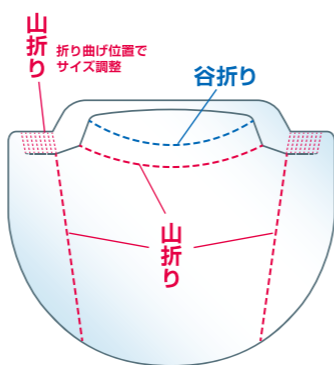

フェイスシールド

- フレキシブル
サイズ調整可能
- 1シート構造
組み立て簡単
- 収納時
かさばらない
備蓄用に最適

人と接するお仕事のため、
お使いください。防護服や眼鏡の上から
装着可能です。

組み立て手順・使用上の注意

- ①②③の順に
折り曲げます。
- 額当て部分を額に当て、
ベルト部分を後頭部に回します。
- ちょうど良くフィットするまで、
ベルト根元のツナギを「プच्छ」「プच्छ」と
ひとつずつちぎっては折り曲げ、
装着してみてください。
1ヶ所ちぎると、ベルトが
1cm伸びます。

PET 製 (厚さ0.25mm)
納品時寸法 370mm×300mm
MADE IN JAPAN
●商品名:フェイスシールド(50枚入)
●入数:50枚入
●商品コード:XZV96996
●JANコード:4515671969960

警告 (感染症等対策にご使用の場合)
使用後、外面は汚染されている可能性があります。
取り外しの際、素手で直接外面に触れないよう注意してください。
本製品は、使い捨て使用を想定しています。

注意
火のそばでの使用はお控えください。
本製品本体シートの断面や角で、顔や手を傷つけないよう、
ご注意ください。特に、脱着時にお気を付けてください。

飲食店での配布や熱中症対策に 紙製使い捨てマスクケース

マスクの置き場に困る時

衛生的に一時保管

紙製使い捨てタイプ

飲食や休憩時に取り外したマスクが
机上や衣服、鞆に直接触れるのを防ぎます。

紙製

食品向けの包装にも使われる、
食品が触れることも想定した
衛生的な紙を使っています。

マスクを外すときはゴム紐を
持って外し、マスクの表面には
触らないようご注意ください。

警告 (感染症等対策にご使用の場合)
使用後、内側は汚染されている可能性があります。
取り外しの際、素手で直接内側に触れないよう注意してください。
本製品は、使い捨て使用を想定しています。

注意
火のそばでの使用はお控えください。
本製品の端や角で、顔や手を傷つけないよう、
ご注意ください。

本商品にマスクは
含まれていません