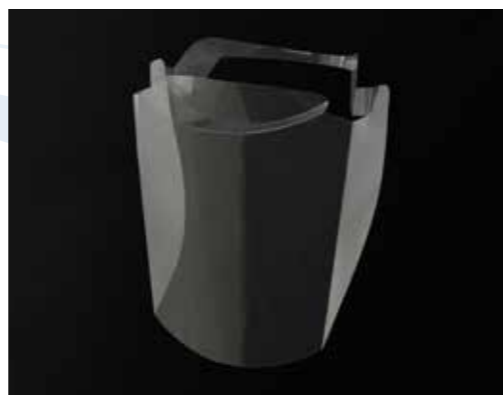

フェイスシールド

- フレキシブル
サイズ調整可能
- 1シート構造
組み立て簡単
- 収納時
かさばらない
備蓄用に最適

人と接するお仕事のため、
お使いください。防護服や眼鏡の上から
装着可能です。

組み立て手順・使用上の注意

- ①②③の順に
折り曲げます。
- 額当て部分を額に当て、
ベルト部分を後頭部に回します。
- ちょうど良くフィットするまで、
ベルト根元のツナギを「プच्छ」「プच्छ」と
ひとつずつちぎっては折り曲げ、
装着してみてください。
1ヶ所ちぎると、ベルトが
1cm伸びます。

PET 製 (厚さ0.25mm)
納品時寸法 370mm×300mm
MADE IN JAPAN
●商品名:フェイスシールド(50枚入)
●入数:50枚入
●商品コード:XZV96996
●JANコード:4515671969960

警告 (感染症等対策にご使用の場合)
使用後、外面は汚染されている可能性があります。
取り外しの際、素手で直接外面に触れないよう注意してください。
本製品は、使い捨て使用を想定しています。