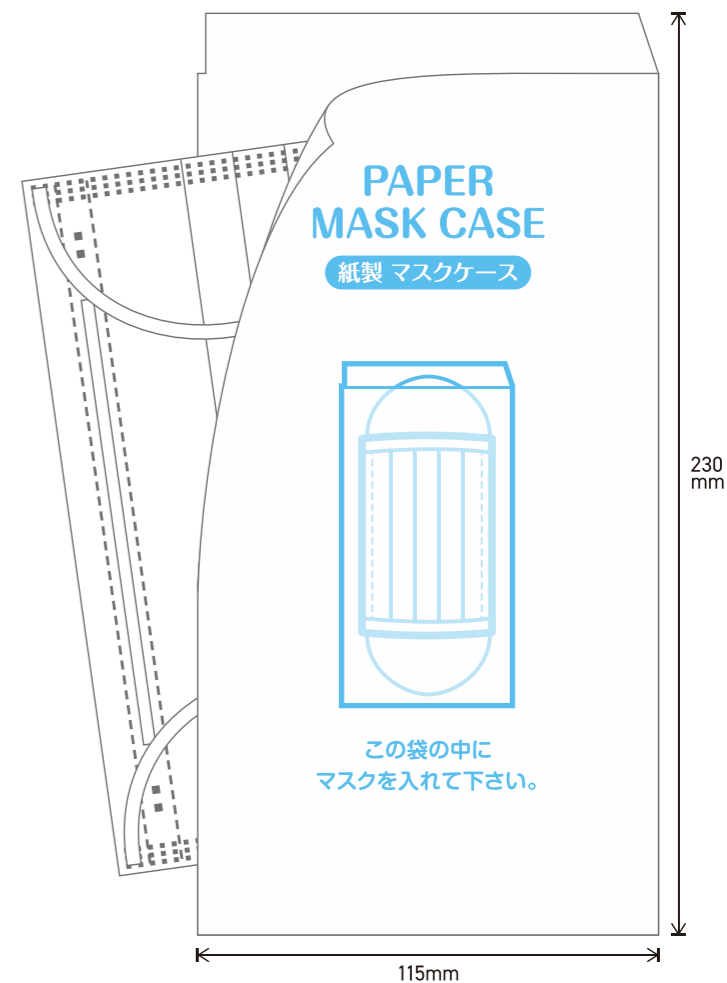

フェイスシールド

- フレキシブル
サイズ調整可能
- 1シート構造
組み立て簡単
- 収納時
かさばらない
備蓄用に最適

人と接するお仕事のため、
お使いください。防護服や眼鏡の上から
装着可能です。

組み立て手順・使用上の注意

- ①②③の順に
折り曲げます。
- 額当て部分を額に当て、
ベルト部分を後頭部に回します。
- ちょうど良くフィットするまで、
ベルト根元のツナギを「プच्छ」「プच्छ」と
ひとつずつちぎっては折り曲げ、
装着してみてください。
1ヶ所ちぎると、ベルトが
1cm伸びます。

PET 製 (厚さ0.25mm)
納品時寸法 370mm×300mm
MADE IN JAPAN
●商品名:フェイスシールド(50枚入)
●入数:50枚入
●商品コード:XZV96996
●JANコード:4515671969960

警告 (感染症等対策にご使用の場合)
使用後、外面は汚染されている可能性があります。
取り外しの際、素手で直接外面に触れないよう注意してください。
本製品は、使い捨て使用を想定しています。

注意
火のそばでの使用はお控えください。
本製品本体シートの断面や角で、顔や手を傷つけないよう、
ご注意ください。特に、脱着時にお気を付けてください。

飲食店での配布や熱中症対策に 紙製使い捨てマスクケース

マスクの置き場に困る時

衛生的に一時保管

紙製使い捨てタイプ

飲食や休憩時に取り外したマスクが
机上や衣服、鞆に直接触れるのを防ぎます。

紙製

食品向けの包装にも使われる、
食品が触れることも想定した
衛生的な紙を使っています。

MADE IN JAPAN

紙製 サイズ:W115mm×H230mm ●商品名:紙製マスクケース●入数:2000枚(200枚×10包)●商品コード:XZT10021

トータル商品

手提袋

ハイバック・平袋

不織布バッグ・紙器

ポリ袋

包装紙