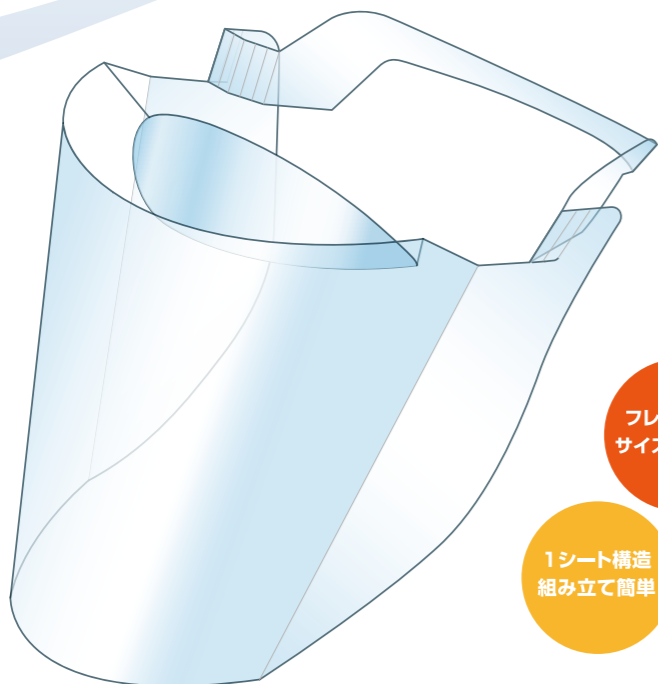

フェイスシールド

- フレキシブル
サイズ調整可能
- 1シート構造
組み立て簡単
- 収納時
かさばらない
備蓄用に最適

人と接するお仕事のため、
お使いください。防護服や眼鏡の上から
装着可能です。

組み立て手順・使用上の注意

- ①②③の順に
折り曲げます。
- 額当て部分を額に当て、
ベルト部分を後頭部に回します。
- ちょうど良くフィットするまで、
ベルト根元のツナギを「プच्छ」「プच्छ」と
ひとつずつちぎっては折り曲げ、
装着してみてください。
1ヶ所ちぎると、ベルトが
1cm伸びます。

PET 製 (厚さ0.25mm)
納品時寸法 370mm×300mm
MADE IN JAPAN
●商品名:フェイスシールド(50枚入)
●入数:50枚入
●商品コード:XZV96996
●JANコード:4515671969960

警告 (感染症等対策にご使用の場合)
使用後、外面は汚染されている可能性があります。
取り外しの際、素手で直接外面に触れないよう注意してください。
本製品は、使い捨て使用を想定しています。

注意
火のそばでの使用はお控えください。
本製品本体シートの断面や角で、顔や手を傷つけないよう、
ご注意ください。特に、脱着時にお気を付けてください。

飲食店での配布や熱中症対策に 紙製使い捨てマスクケース

マスクの置き場に困る時

衛生的に一時保管

紙製使い捨てタイプ

飲食や休憩時に取り外したマスクが
机上や衣服、鞆に直接触れるのを防ぎます。

紙製

食品向けの包装にも使われる、
食品が触れることも想定した
衛生的な紙を使っています。