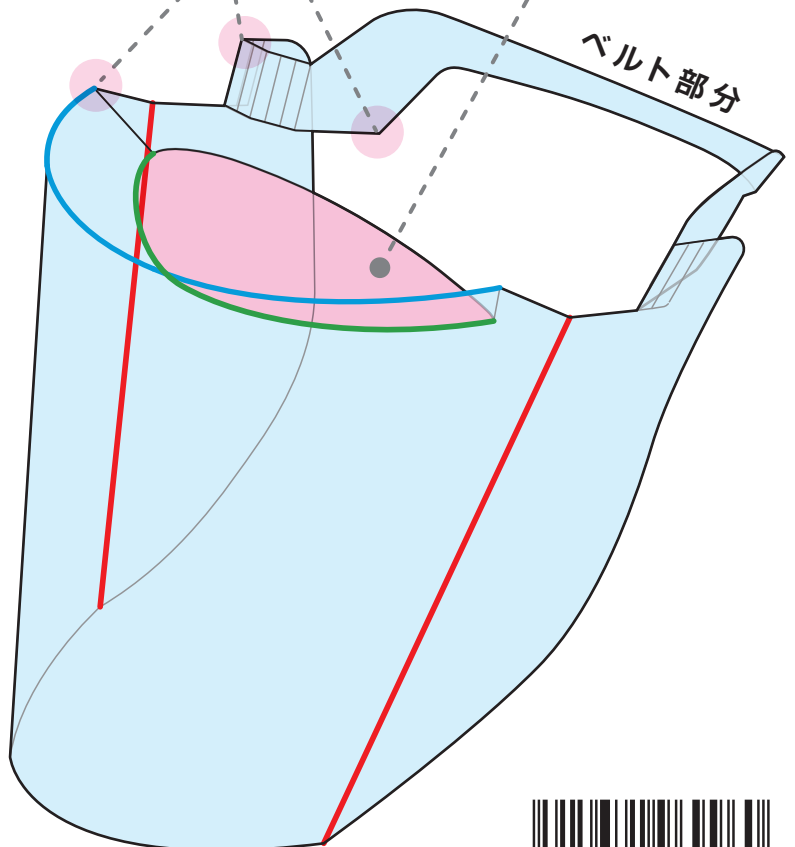

フェイスシールド

フレキシブル
サイズ調整可能

1シート構造
組み立て簡単

収納時
かさばらない
備蓄用に最適

山折り
折り曲げ位置で
サイズ調整

谷折り

人と接するお仕事のため、安全・安心のため、
お使いください。防護服や眼鏡の上から装着可能です。

装着時イメージ

組み立て手順・使用上の注意

1

①②③の順に
折り曲げます。

⚠️
お肌に合わないと感じたら
使用を控えてください。

額当て部分

2

額当て部分を額に当て、
ベルト部分を後頭部に回します。

3

ちょうど良くフィットするまで、
ベルト根元のツナギを
「プチッ」「プチッ」と
ひとつずつちぎっては折り曲げ、
装着してみてください。
1ヶ所ちぎると、ベルトが
1cm伸びます。

⚠️ 着脱の際は、突起部に
十分ご注意ください。

●商品名:フェイスシールド(50枚入) ●入数:50枚入 ●商品コード:XZV96996

株式会社 パックタケヤマ

◀◀ ホームページ <http://www.p-takeyama.co.jp>