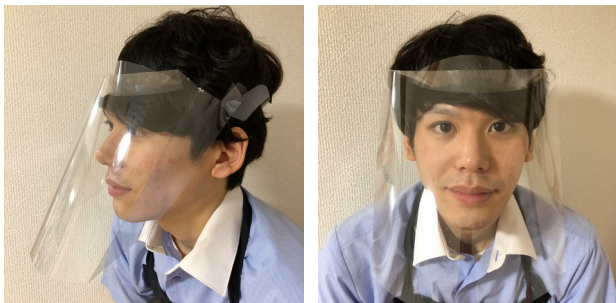

フェイスシールド

フレキシブル
サイズ調整可能

1シート構造
組み立て簡単

収納時
かさばらない
備蓄用に最適

山折り
折り曲げ位置で
サイズ調整

谷折り

人と接するお仕事のため、安全・安心のため、
お使いください。防護服や眼鏡の上から装着可能です。

装着時イメージ

⚠ 警告 (感染症等対策にご使用の場合)

使用後、外面は汚染されている可能性があります。
取り外しの際、素手で直接外面を触れないよう注意してください。
本製品は、使い捨て使用を想定しています。

⚠ 注意

火のそばでの使用はお控えください。
本製品本体シートの断面や角で、顔や手を傷つけないよう、
ご注意ください。特に、脱着時にお気を付けてください。

PET 製 (厚さ0.25mm) 納品時寸法 370mm×300mm
MADE IN JAPAN

組み立て手順・使用上の注意

1

①②③の順に
折り曲げます。

⚠️
お肌に合わないと感じたら
使用を控えてください。

額当て部分

2

額当て部分を額に当て、
ベルト部分を後頭部に回します。

3