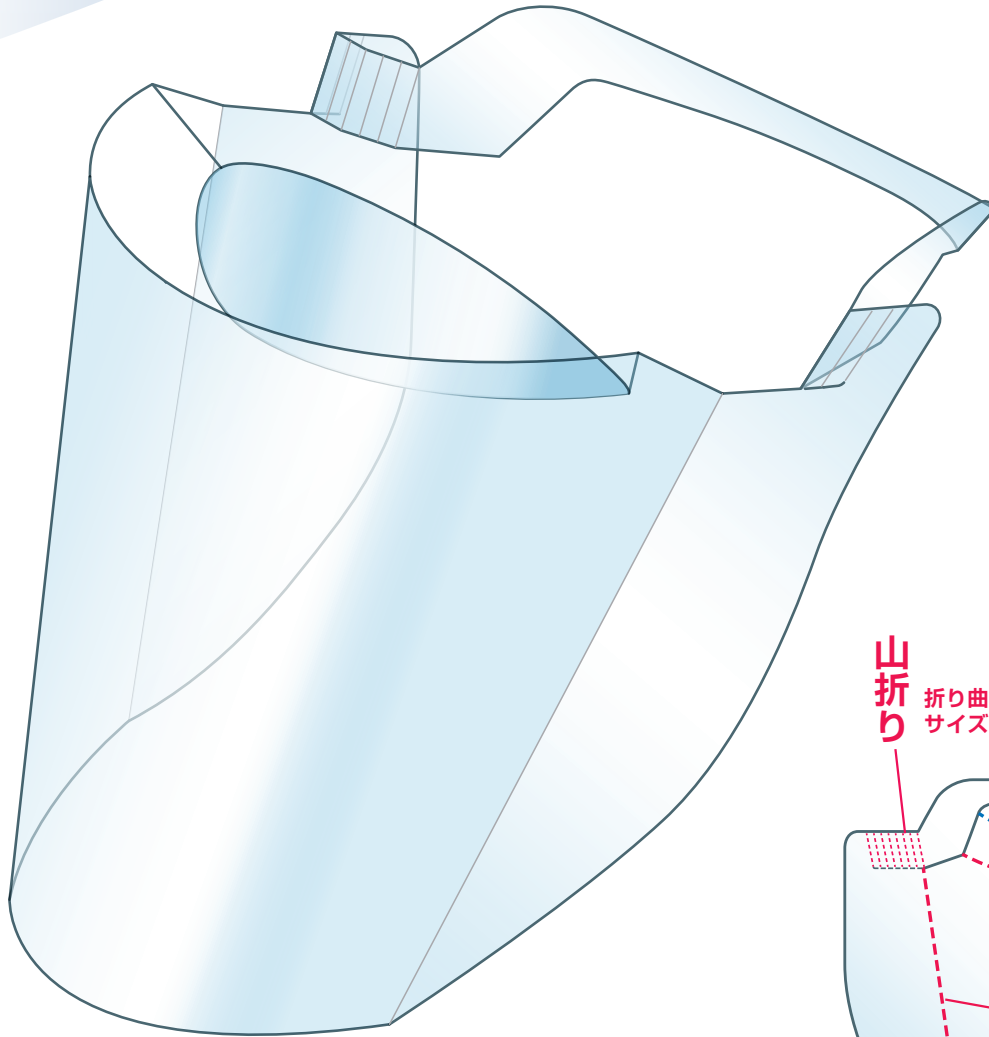

フェイスシールド

フレキシブル
サイズ調整可能

1シート構造
組み立て簡単

収納時
かさばらない
備蓄用に最適

山折り
折り曲げ位置で
サイズ調整

谷折り

人と接するお仕事のため、安全・安心のため、
お使いください。防護服や眼鏡の上から装着可能です。

装着時イメージ

⚠ 警告 (感染症等対策にご使用の場合)

使用後、外面は汚染されている可能性があります。
取り外しの際、素手で直接外面を触れないよう注意してください。
本製品は、使い捨て使用を想定しています。

⚠ 注意

火のそばでの使用はお控えください。
本製品本体シートの断面や角で、顔や手を傷つけないよう、
ご注意ください。特に、脱着時にお気を付けてください。

PET 製 (厚さ0.25mm) 納品時寸法 370mm×300mm
MADE IN JAPAN

組み立て手順・使用上の注意

1

①②③の順に
折り曲げます。

⚠️
お肌に合わないと感じたら
使用を控えてください。

額当て部分

2

額当て部分を額に当て、
ベルト部分を後頭部に回します。

3

ちょうど良くフィットするまで、
ベルト根元のツナギを
「プチッ」「プチッ」と
ひとつずつちぎっては折り曲げ、
装着してみてください。
1ヶ所ちぎると、ベルトが
1cm伸びます。

⚠️ 着脱の際は、突起部に
十分ご注意ください。

●商品名:フェイスシールド(50枚入) ●入数:50枚入 ●商品コード:XZV96996

株式会社 パックタケヤマ

◀◀ ホームページ <http://www.p-takeyama.co.jp>