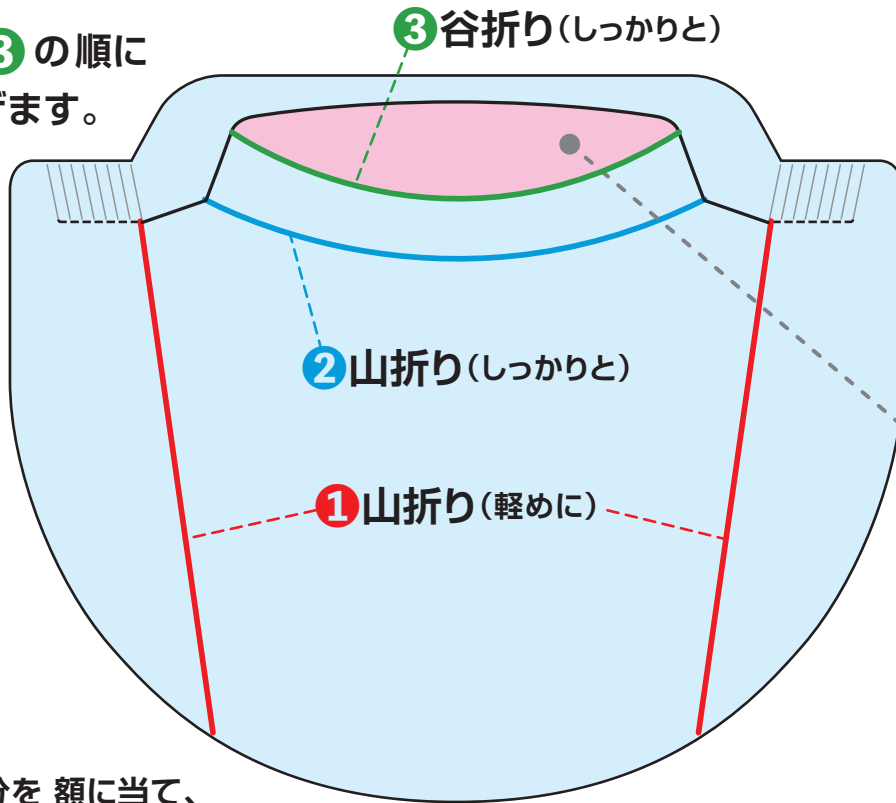

フェイスシールド

フレキシブル
サイズ調整可能

1シート構造
組み立て簡単

収納時
かさばらない
備蓄用に最適

山折り
折り曲げ位置で
サイズ調整

谷折り

人と接するお仕事のため、安全・安心のため、
お使いください。防護服や眼鏡の上から装着可能です。

装着時イメージ

⚠ 警告 (感染症等対策にご使用の場合)

使用後、外面は汚染されている可能性があります。
取り外しの際、素手で直接外面を触れないよう注意してください。
本製品は、使い捨て使用を想定しています。

⚠ 注意

火のそばでの使用はお控えください。
本製品本体シートの断面や角で、顔や手を傷つけないよう、
ご注意ください。特に、脱着時にお気を付けてください。

PET 製 (厚さ0.25mm) 納品時寸法 370mm×300mm
MADE IN JAPAN

組み立て手順・使用上の注意

1

①②③の順に
折り曲げます。

⚠️
お肌に合わないと感じたら
使用を控えてください。

額当て部分

2

額当て部分を額に当て、
ベルト部分を後頭部に回します。

3

ちょうど良くフィットするまで、
ベルト根元のツナギを
「プチッ」「プチッ」と
ひとつずつちぎっては折り曲げ、
装着してみてください。
1ヶ所ちぎると、ベルトが
1cm伸びます。

⚠️ 着脱の際は、突起部に
十分ご注意ください。

●商品名:フェイスシールド(50枚入) ●入数:50枚入 ●商品コード:XZV96996

株式会社 パックタケヤマ

◀◀ ホームページ <http://www.p-takeyama.co.jp>