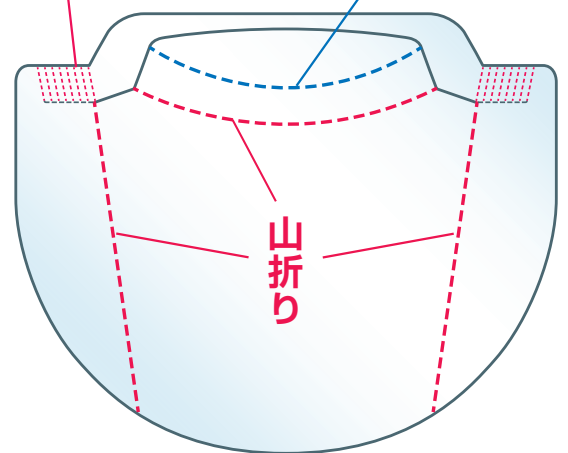

フェイスシールド

フレキシブル
サイズ調整可能

1シート構造
組み立て簡単

収納時
かさばらない
備蓄用に最適

山折り
折り曲げ位置で
サイズ調整

谷折り

人と接するお仕事のため、安全・安心のため、
お使いください。防護服や眼鏡の上から装着可能です。

装着時イメージ

⚠ 警告 (感染症等対策にご使用の場合)

使用後、外面は汚染されている可能性があります。
取り外しの際、素手で直接外面を触れないよう注意してください。
本製品は、使い捨て使用を想定しています。

⚠ 注意

火のそばでの使用はお控えください。
本製品本体シートの断面や角で、顔や手を傷つけないよう、
ご注意ください。特に、脱着時にお気を付けてください。

PET 製 (厚さ0.25mm) 納品時寸法 370mm×300mm
MADE IN JAPAN

組み立て手順・使用上の注意

1

①②③の順に
折り曲げます。

⚠️
お肌に合わないと感じたら
使用を控えてください。

額当て部分

2

額当て部分を額に当て、
ベルト部分を後頭部に回します。

3

ちょうど良くフィットするまで、
ベルト根元のツナギを
「プチッ」「プチッ」と
ひとつずつちぎっては折り曲げ、
装着してみてください。
1ヶ所ちぎると、ベルトが
1cm伸びます。

⚠️ 着脱の際は、突起部に
十分ご注意ください。

●商品名:フェイスシールド(50枚入) ●入数:50枚入 ●商品コード:XZV96996

株式会社 パックタケヤマ

◀◀ ホームページ <http://www.p-takeyama.co.jp>