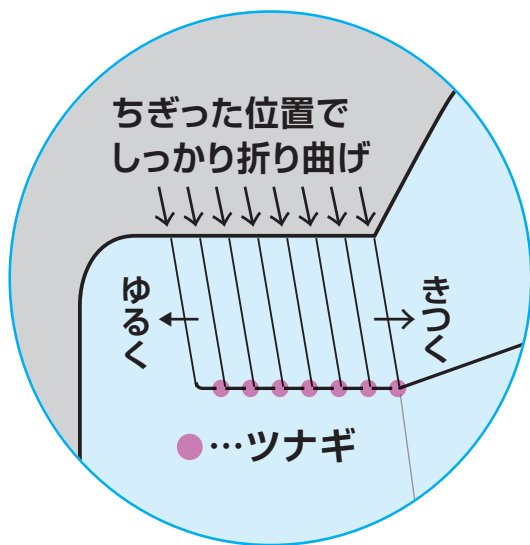

組み立て手順・使用上の注意

1

①②③の順に
折り曲げます。

⚠️
お肌に合わないと感じたら
使用を控えてください。

額当て部分

2

額当て部分を額に当て、
ベルト部分を後頭部に回します。

3

ちょうど良くフィットするまで、
ベルト根元のツナギを
「プチッ」「プチッ」と
ひとつずつちぎっては折り曲げ、
装着してみてください。
1ヶ所ちぎると、ベルトが
1cm伸びます。

⚠️ 着脱の際は、突起部に
十分ご注意ください。

●商品名:フェイスシールド(50枚入) ●入数:50枚入 ●商品コード:XZV96996

株式会社 パックタケヤマ

◀◀ ホームページ <http://www.p-takeyama.co.jp>