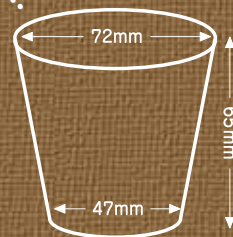

チャック付き

アウトドアやお買い物にとっても便利!

クラフト保冷バッグ

不織布
タイプ

密閉性の高い
チャック付きで
しっかり保冷。

クラフト保冷バッグ

- PP不織布/クラフト紙/VMCP/CP
- 350×295(底マチ120)mm ●50枚(10枚×5包)
- 商品コード XZV90730 ●JANコード 4515671907306

幅広い底マチで
ケーキ箱にも対応

上記サイズのカップが
4個入ります。

※下記イメージ写真のカップとは
サイズが異なります。

※商品写真は実際の商品と色が異なる場合がございますのでご了承ください。

株式会社 **パックタケヤマ**

◀◀ ホームページ <http://www.p-takeyama.co.jp>

●名古屋営業部 〒496-0004 愛知県津島市蛭間町字榎田322-1 TEL0567-24-5181 FAX 0567-24-5440
●東京営業部 〒101-0032 東京都千代田区岩本町2丁目17番2号 TEL03-4346-5181 FAX 03-4346-5440
秋葉原サウススイートビルディング5階
●大阪営業部 〒553-0001 大阪府大阪市福島区海老江2-2-5 SYDビル5階 TEL06-6442-8108 FAX 06-6450-1510