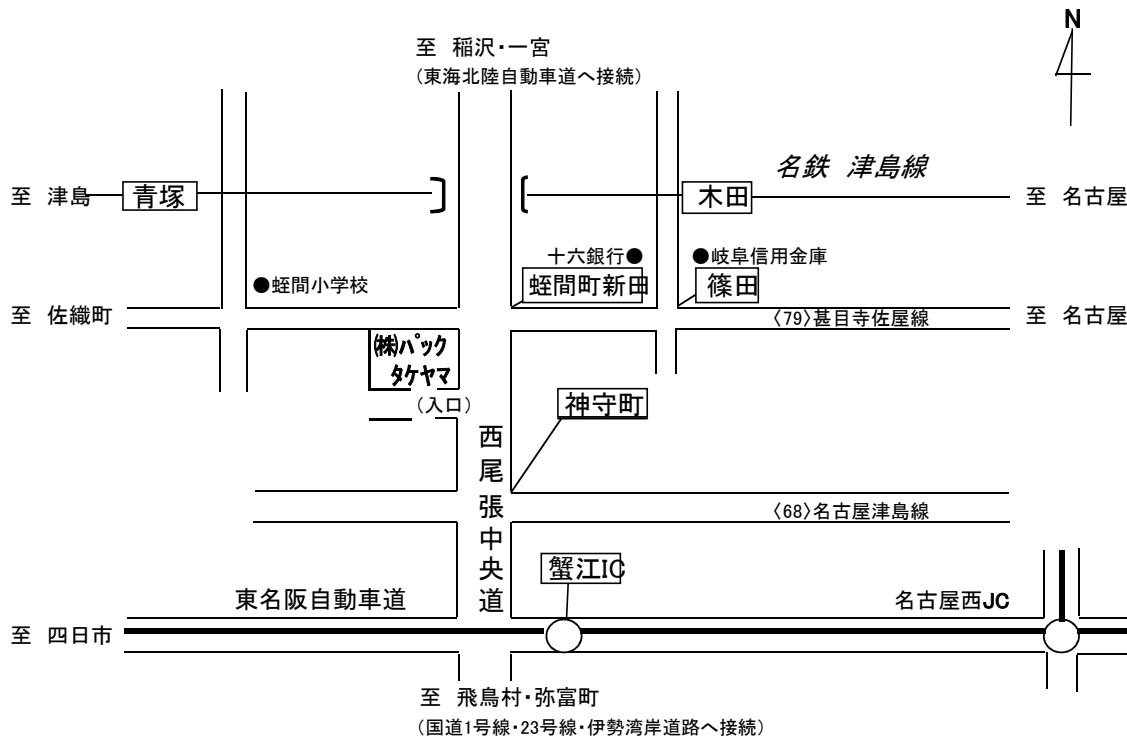

株式会社パックタケヤマへのご案内

公共交通機関でのお越しの場合

名鉄電車で名鉄津島線に乗りして木田駅で下車してください。名古屋駅からの場合、乗車時間は約20分、料金は300円です。木田駅北側出口より下車し、東海タクシーの乗り場からタクシーで約5分です。「(株)パックタケヤマまで。」とお願いいただければ、わかります。

木田駅から当社まで徒歩では約30分かかりますので、タクシーでお越しください。

一般道路でお越しの場合

名古屋駅西側の太閤通口からの場合は、「太閤通口」交差点を北に進み「亀島」交差点を左折して、西へ約30分直進して「蛭間町新田」交差点を通過したら、最初の信号の無い細い道路を左折し、突き当たりを左折すると、左側に当社があります。

高速道路でお越しの場合

東名阪自動車道 蟹江インターから、西尾張中央道を約10分北に進み、「蛭間町新田」交差点の手前左側の「ワークマン」奥に、当社があります。

〈近郊高速道路のご案内〉