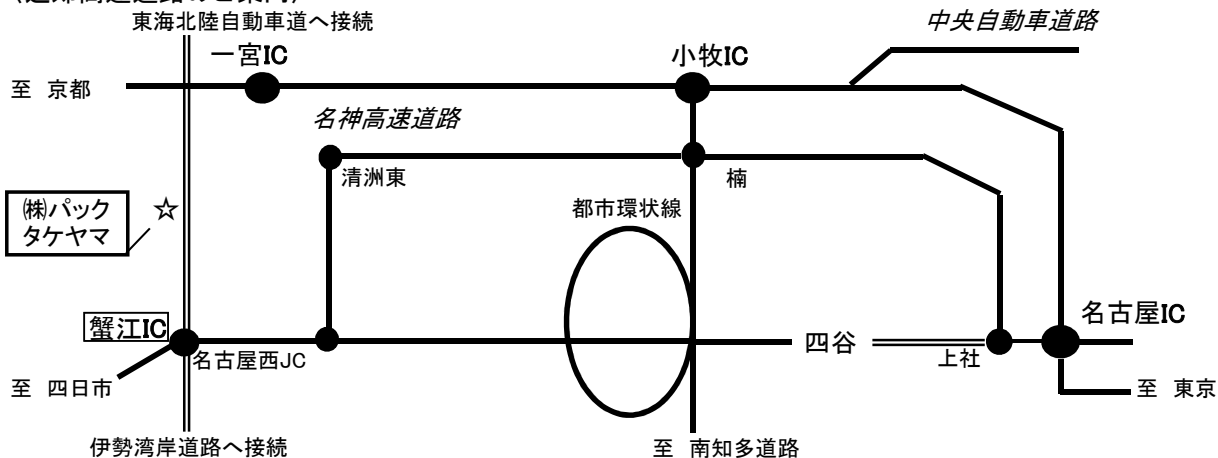

株式会社パックタケヤマへのご案内

公共交通機関でのお越しの場合

名鉄電車で名鉄津島線に乗りして木田駅で下車してください。名古屋駅からの場合、乗車時間は約20分、料金は300円です。木田駅北側出口より下車し、東海タクシーの乗り場からタクシーで約5分です。「(株)パックタケヤマまで。」とお願いいただければ、わかります。

木田駅から当社まで徒歩では約30分かかりますので、タクシーでお越しください。

一般道路でお越しの場合

名古屋駅西側の太閤通口からの場合は、「太閤通口」交差点を北に進み「亀島」交差点を左折して、西へ約30分直進して「蛭間町新田」交差点を通過したら、最初の信号の無い細い道路を左折し、突き当たりを左折すると、左側に当社があります。

高速道路でお越しの場合

東名阪自動車道 蟹江インターから、西尾張中央道を約10分北に進み、「蛭間町新田」交差点の手前左側の「ワークマン」奥に、当社があります。

〈近郊高速道路のご案内〉