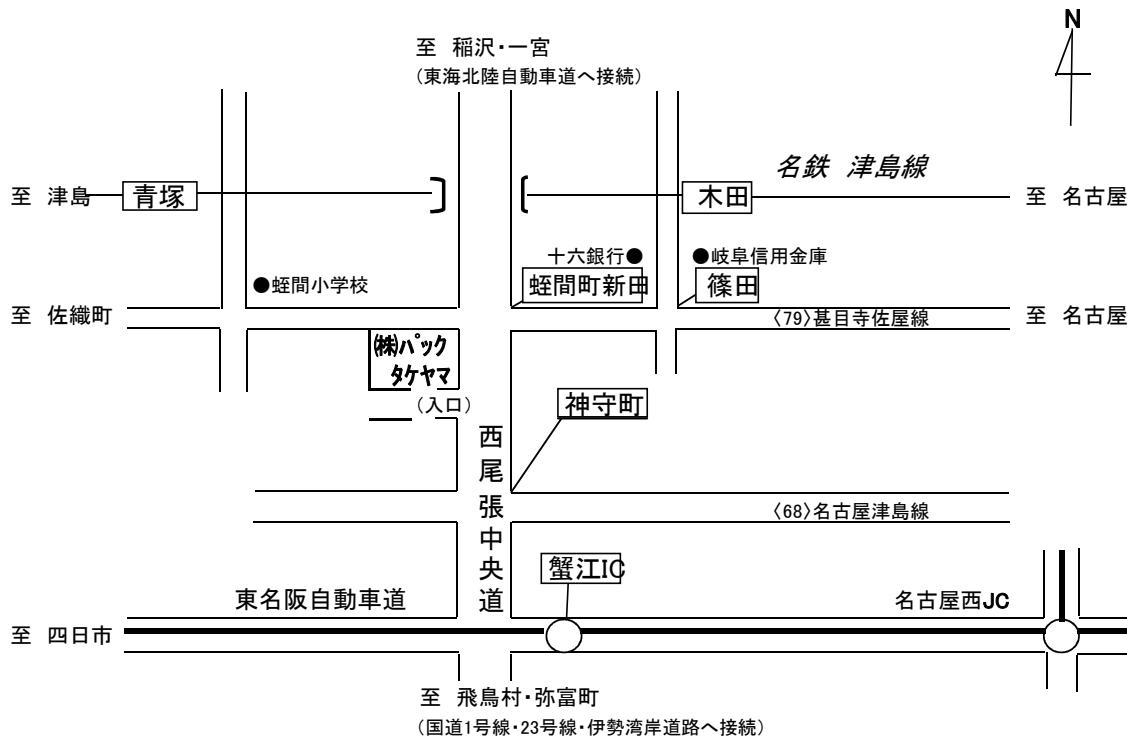

株式会社パックタケヤマへのご案内

公共交通機関でのお越しの場合

名鉄電車で名鉄津島線に乗りして木田駅で下車してください。名古屋駅からの場合、乗車時間は約20分、料金は300円です。木田駅南側出口より下車し、東海タクシーの乗り場からタクシーで約5分です。「(株)パックタケヤマまで。」とっていただければ、わかります。

木田駅から当社まで徒歩では約30分かかりますので、タクシーでお越しください。

一般道路でお越しの場合

名古屋駅西側の太閤通口からの場合は、「太閤通口」交差点を北に進み「亀島」交差点を左折して、西へ約30分直進して「蛭間町新田」交差点を通過したら、最初の信号の無い細い道路を左折し、突き当たりを左折すると、左側に当社があります。

高速道路でお越しの場合

東名阪自動車道 蟹江インターから、西尾張中央道を約10分北に進み、「蛭間町新田」交差点の手前左側の「ワークマン」奥に、当社があります。

〈近郊高速道路のご案内〉