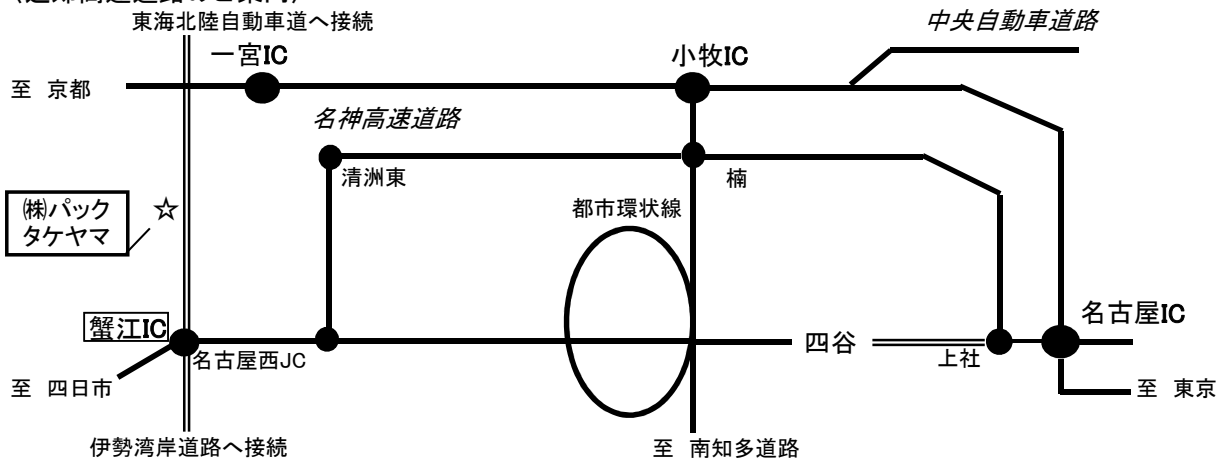

株式会社パックタケヤマへのご案内

公共交通機関でのお越しの場合

名鉄電車で名鉄津島線に乗りして木田駅で下車してください。名古屋駅からの場合、乗車時間は約20分、料金は300円です。木田駅南側出口より下車し、東海タクシーの乗り場からタクシーで約5分です。「(株)パックタケヤマまで。」とっていただければ、わかります。

木田駅から当社まで徒歩では約30分かかりますので、タクシーでお越しください。

一般道路でお越しの場合

名古屋駅西側の太閤通口からの場合は、「太閤通口」交差点を北に進み「亀島」交差点を左折して、西へ約30分直進して「蛭間町新田」交差点を通過したら、最初の信号の無い細い道路を左折し、突き当たりを左折すると、左側に当社があります。

高速道路でお越しの場合

東名阪自動車道 蟹江インターから、西尾張中央道を約10分北に進み、「蛭間町新田」交差点の手前左側の「ワークマン」奥に、当社があります。

〈近郊高速道路のご案内〉